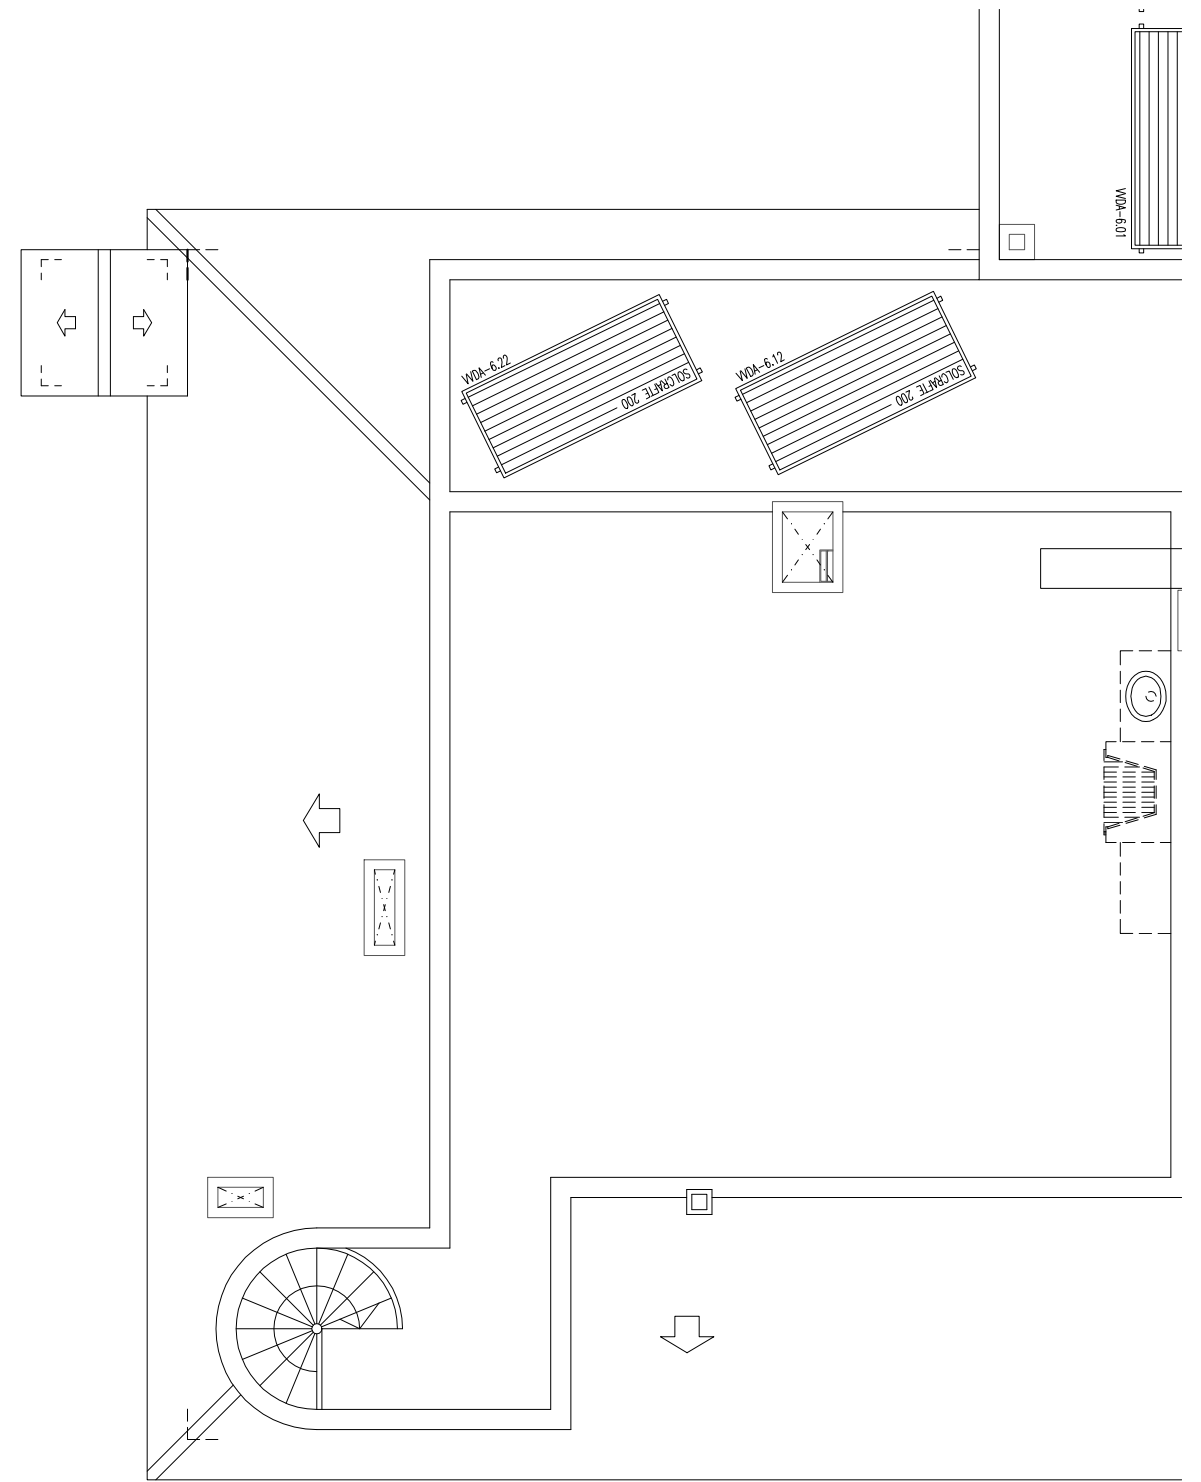

Sup. cons. viv. 6.22	96.10 m ²
Sup. cons. porche:	19.80 m ²
Sup. solarium 6.22	48.91 m ²
jardin trasero	40.00 m ²

Measurements may vary during construction.
Las cotas podrían variar durante la obra

PROYECTO
JARDINES DE PORTOCOLOM ED. 5 y 6

PROMOTOR
JARDINES DE PORTOCOLOM S.L.

EMPLAZAMIENTO
c/ Ronda de Nadal Batle (antes Ronda Portocolom)/
Vapor Santueri/ Sta Maria

6.22

ESCALA
A3 E:1/75