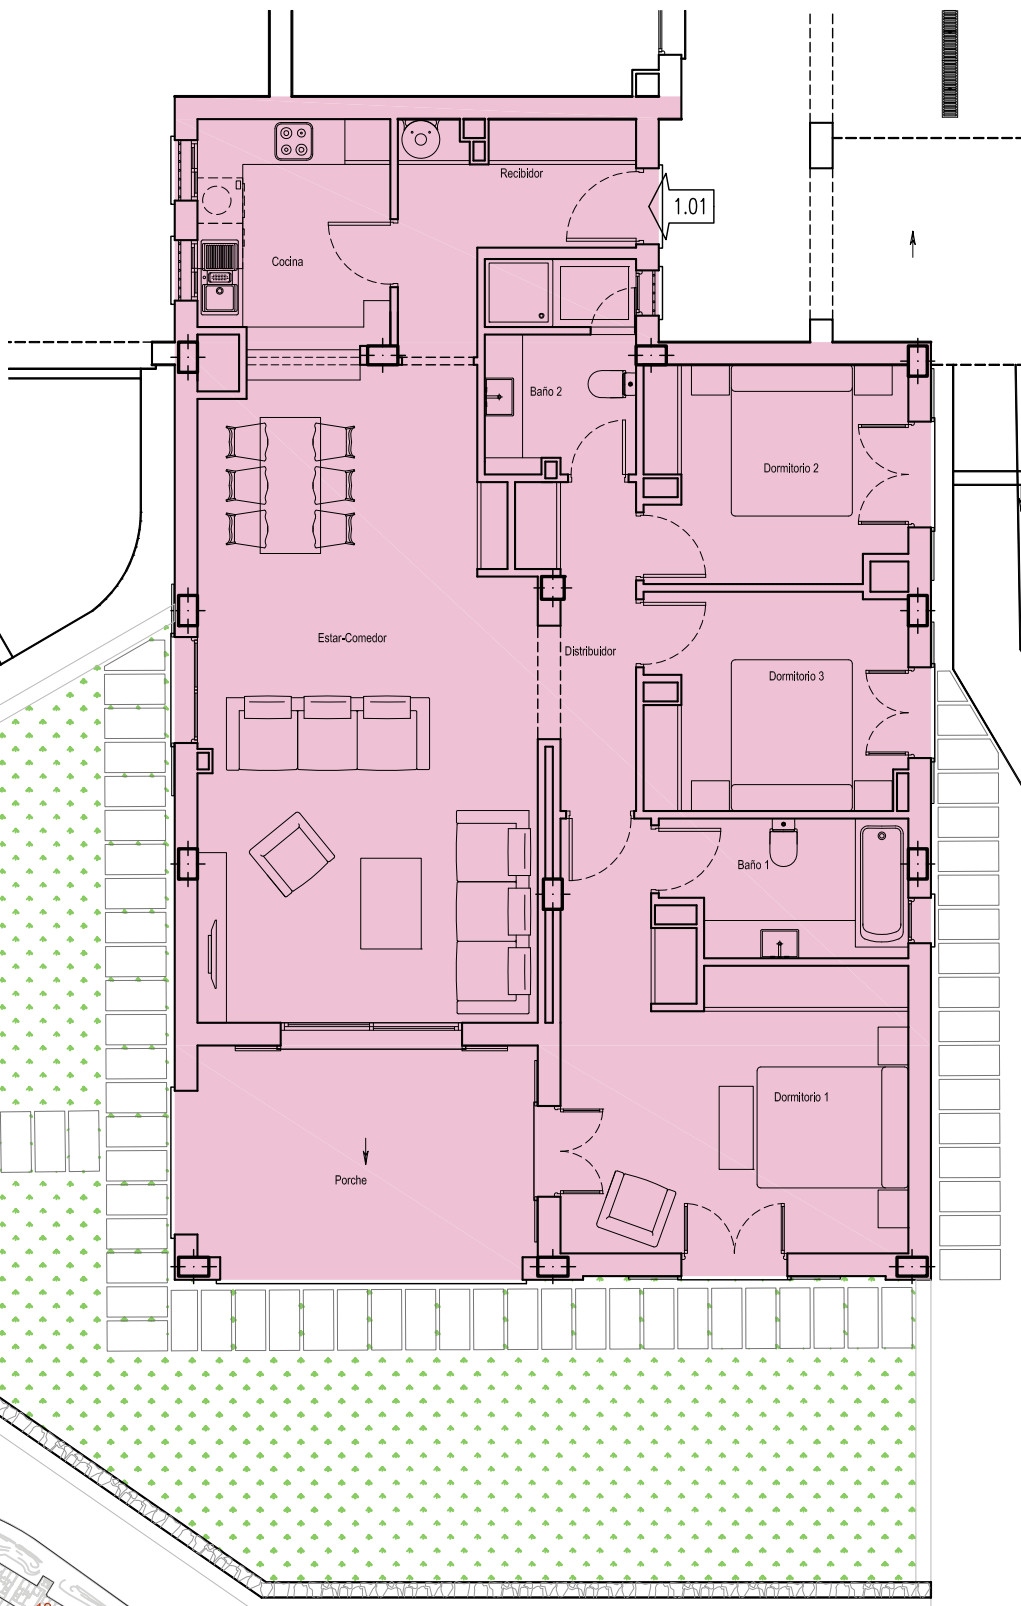

JARDINS DE PORTOCOLOM  
 CONJUNTO DE VIVIENDAS, LOCALES, GARAJES Y PISCINAS

SUPERFICIES CONSTRUIDAS EDIFICIO 1 VIVIENDA 1.01	
vivienda	129.81 m2
porche	14.88 m2
jardín	76.20 m2

EDIFICIO 1 VIV. 1.01 P. BAJA  
 esc. 1/100