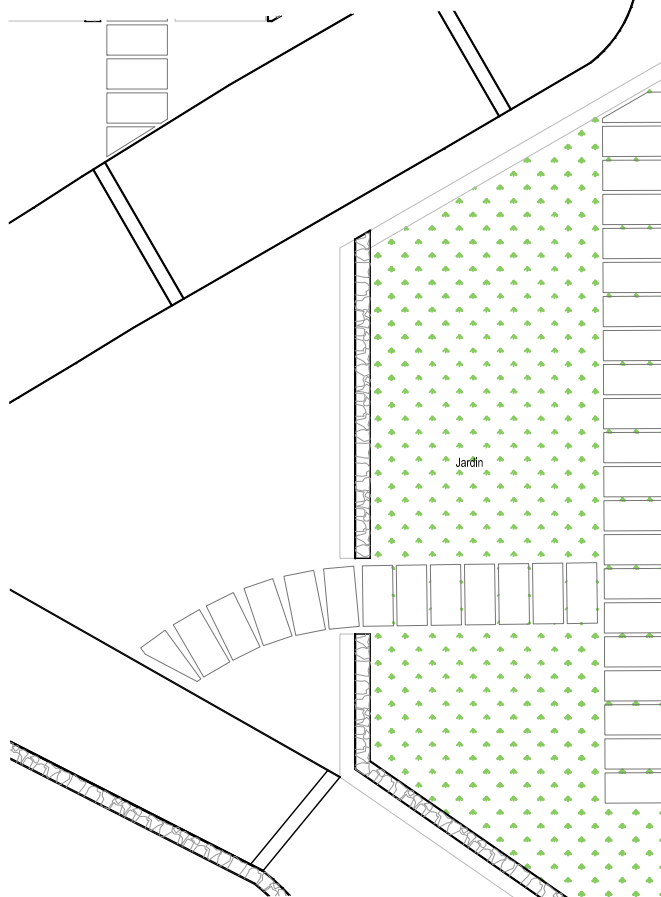

JARDINS DE PORTOCOLOM  
 CONJUNTO DE VIVIENDAS, LOCALES, GARAJES Y PISCINAS

SUPERFICIES CONSTRUIDAS EDIFICIO 1 VIVIENDA 1.01	
vivienda	129.81 m2
porche	14.88 m2
jardín	76.20 m2

EDIFICIO 1 VIV. 1.01 P. BAJA  
 esc. 1/100